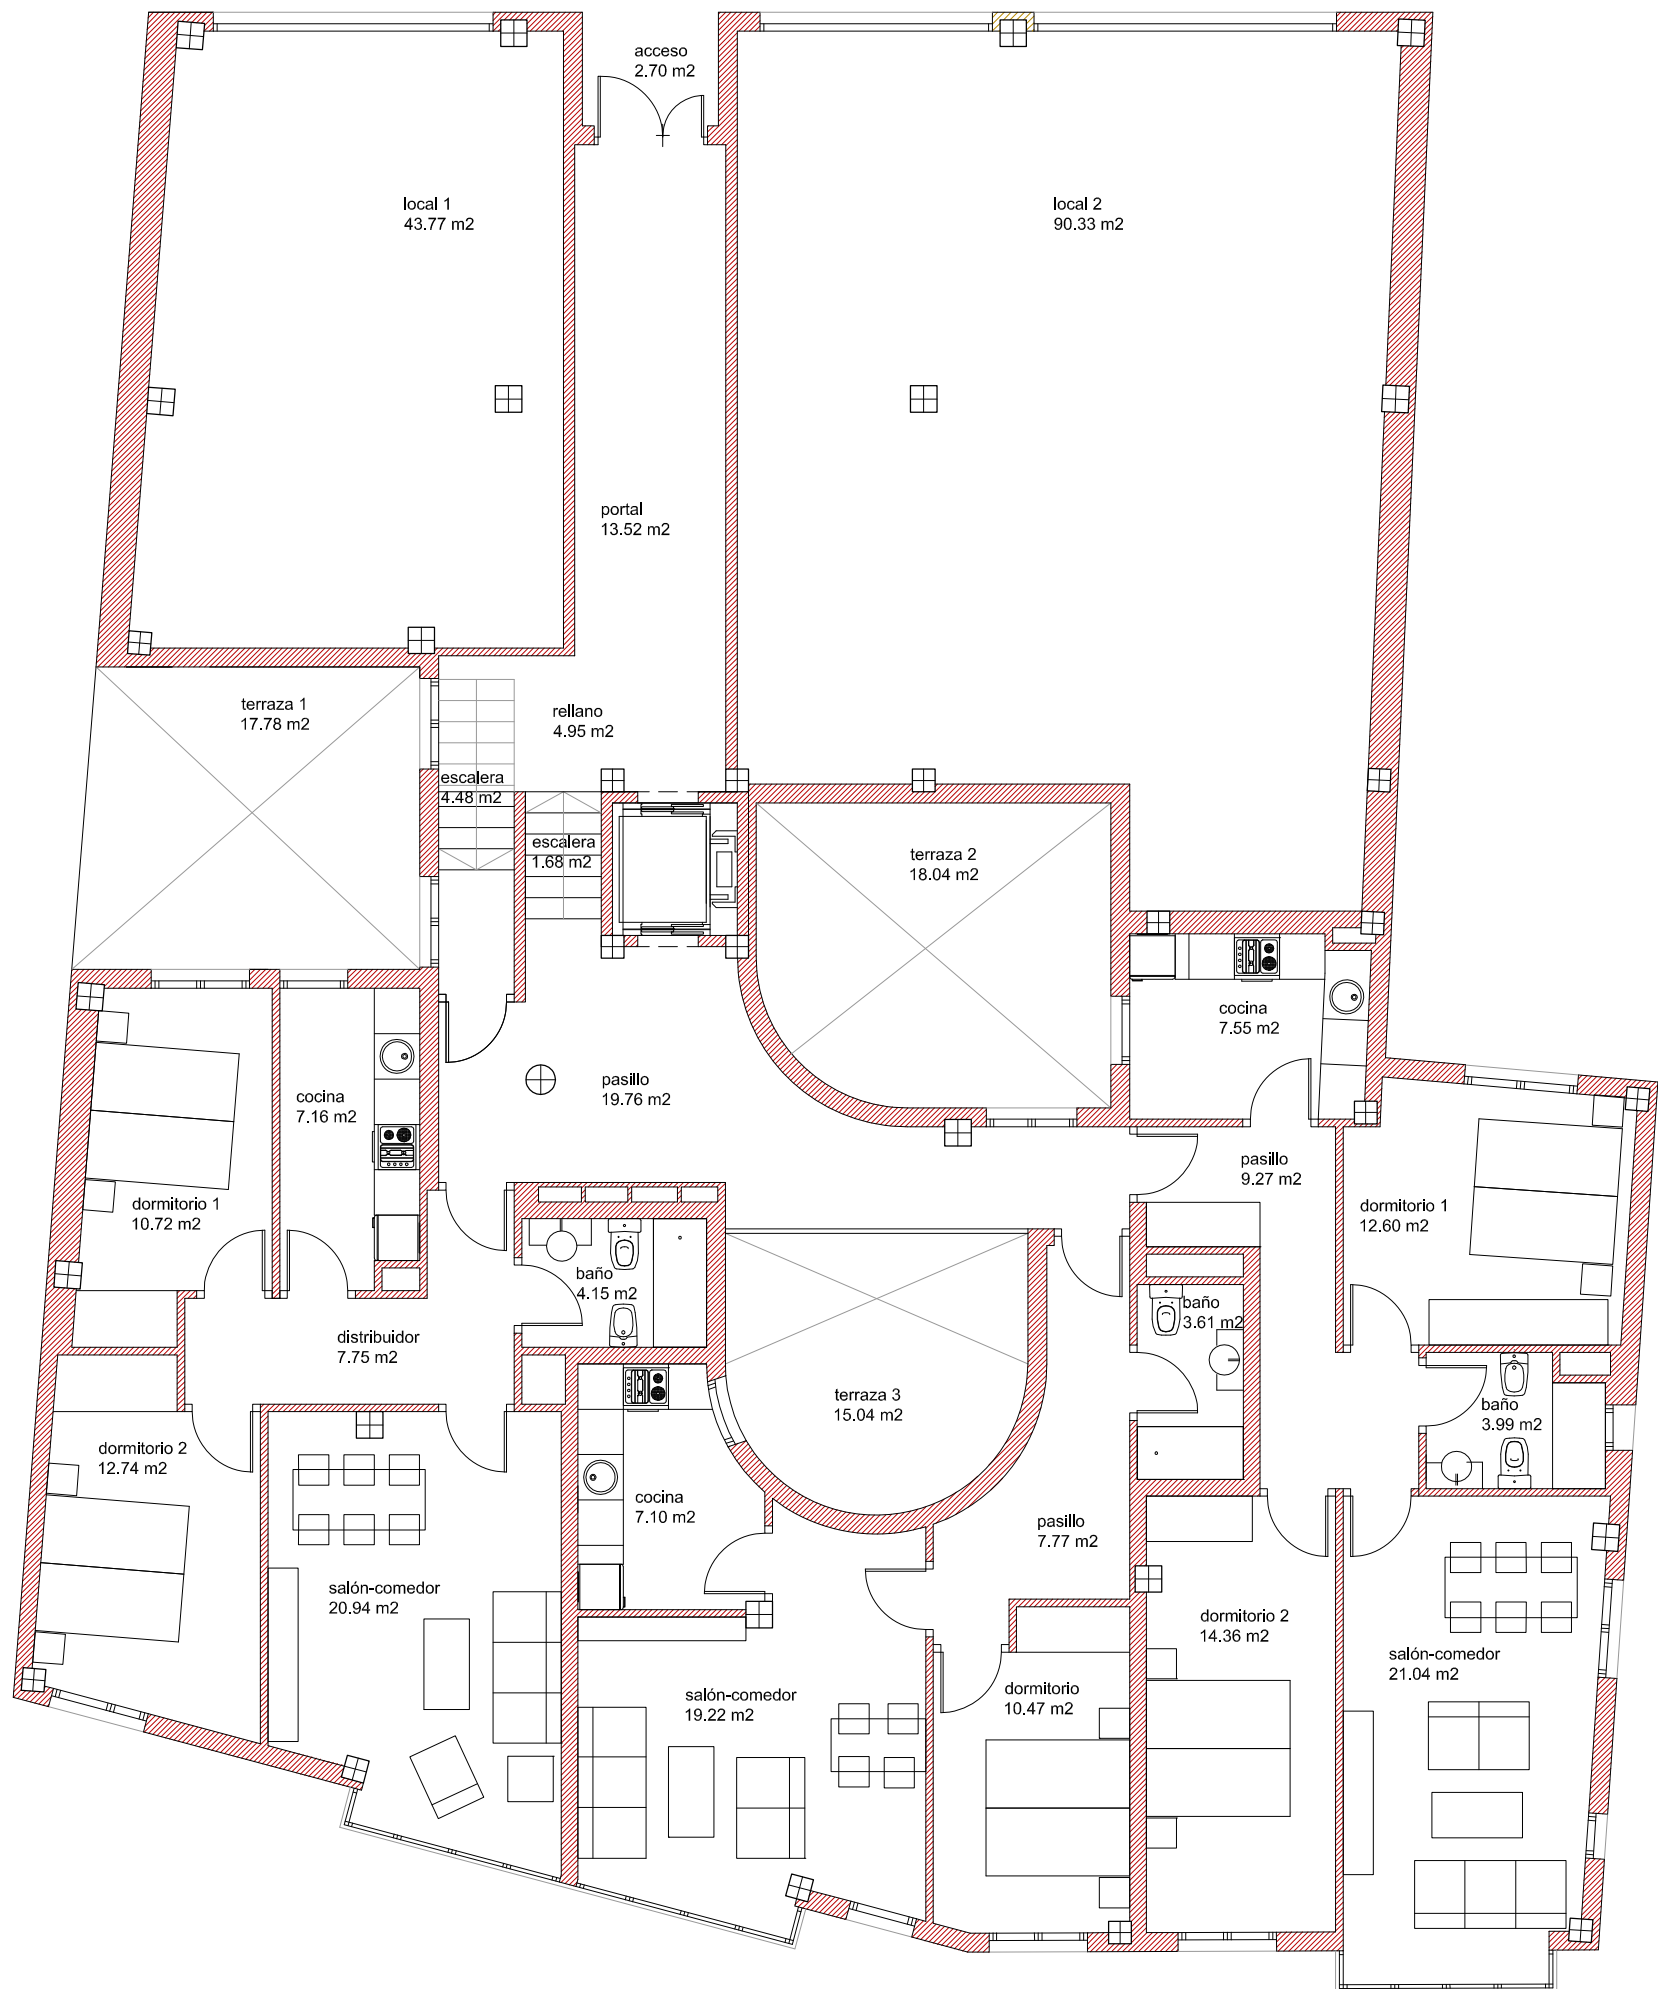

PLANTA BAJA

**PROYECTO DE 15 VIVIENDAS, LOCALES, GARAJES Y TRASTEROS
en plaza Santa Vicenta Lopez y Vicuña 4 y 6. Cascante. Navarra**